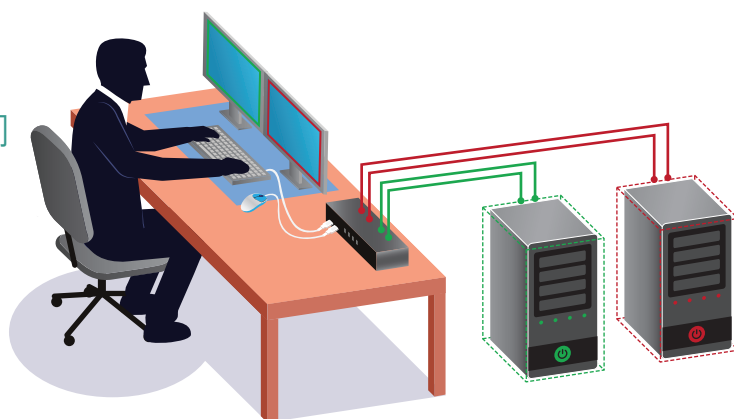

デュアルディスプレイKVM アクセスと複数のサーバー制御

MasterConsoleデジタルDual(MCD-DUAL)はSMB向けにKVMデュアルディスプレイ出力、デジタルビデオインターフェースとオーディオ、ボーダーレスなマウスポート切り替えをサポートします。

MASTERCONSOLE デジタル DUAL KVM スイッチ仕様

モデル	コンソールドロワーKVMスイッチ (MCD-LED) 詳細	寸法 (W x D x H)	重量	電源
MCD-104-DUAL	1ユーザー、4デュアルポート、デュアルディスプレイ、1920x1200@60Hz(アナログ)、1920x1080@60Hz(デジタル)ビデオ解像度、動作 / 保管温度: 0-50°C / -20°C-60°C、湿度:0-80% RH、結露なし、MTBF140,689時間	440 x 150 x 44mm	1830g	AC100-240V, 1.5A; DC12V/ 5.42A(65W)
MCD-108-DUAL	1ユーザー、8デュアルポート、デュアルディスプレイ、1920x1200@60Hz(アナログ)、1920x1080@60Hz(デジタル)ビデオ解像度、動作 / 保管温度: 0-50°C / -20°C-60°C、湿度:0-80% RH、結露なし、MTBF105,038時間	440 x 150 x 44mm	1860g	AC100-240V, 1.5A; DC12V/ 5.42A(65W)

コンピューターインターフェースモジュール (CIMS)

モデル	詳細
MDCIM-DVI	DVI ビデオ出力 + キーボード・マウス用USB
MDCIM-HDMI	HDMI ビデオ出力(HDMIオーディオ)+キーボード・マウス用USB
MDCIM-DP	DPビデオ出力 + キーボード・マウス用USB
MDCIM-VGA	最大1920x1200@60Hzビデオ解像度(VGAオーディオ)+ キーボード・マウス用USB

MDUTP VGA KVM コンボケーブル

モデル	詳細
MDUTP20-VGA	2メートルケーブル、VGA + USB + オーディオ
MDUTP40-VGA	4メートルケーブル、VGA + USB + オーディオ
MDUTP60-VGA	6メートルケーブル、VGA + USB + オーディオ

詳細については、www.raritan.com/jp/mcd-dual をご覧ください。

sales.japan@raritan.com

©2024 Legrand. All rights reserved. ルグランのデータ、パワー&コントロール部門は、Approved Networks、Ortronics、Raritan、Server Technology、Starlineといった業界をリードするブランドによって、データセンター、ビルディングネットワーク、設備インフラ向けの革新的なソリューションを生み出しています。当部門は、より生産的で持続可能な未来のために、ワールドクラスの製品を設計、製造、販売しています。ルグランの技術の卓越した信頼性は、数十年にわたる実証済みの性能と研究開発への献身的な取り組みから生み出されています。LIT#V2093