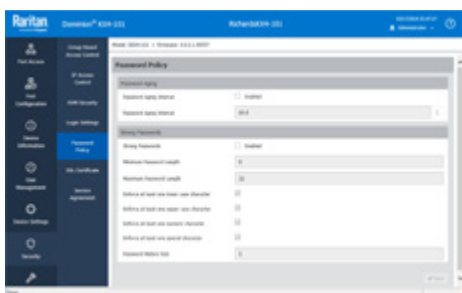

DOMINION® KX IVの特長

定評のあるDOMINIONの特長

- 高速仮想メディア
- ずれないマウス
- LDAP、AD、およびRADIUS認証
- 最大8ユーザーによるPC share共有アクセス
- 設定可能なユーザグループ権限
- 256ビットAES暗号化
- デュアルスタックIPv6ネットワークング
- SNMP SyslogおよびEメール通知

JAVAフリーのリモートアクセス

- アウトオブバンド、BIOSレベルアクセス
- 3つのKVMクライアントの選択肢
  - JavaフリーHKC
  - Microsoft Windows .NET AKC
  - JavaベースのVKC
- Dominion KX IIIおよび新KX IV ユーザステーション

仮想電源ボタン

- 外付けデバイス制御機能を使用してリモートでデバイス電源をオン/オフ
- 出力端子を電源またはコンピューターのマザーボード上のリセットピンに配線
- KX IV-101によるWebベースインタフェースを使用してコンピューターシステムのリモート電源をオン/オフ