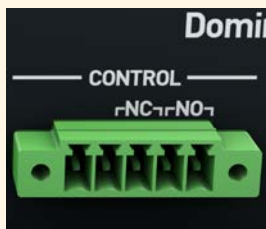

仮想電源ボタン

- 外付けデバイス制御機能を使用してリモートでデバイス電源をオン/オフ
- 出力端子を電源またはコンピューターのマザーボード上のリセットピンに配線
- KX IV-101によるWebベースインタフェースを使用してコンピューターシステムのリモート電源をオン/オフ

ピン	説明
1	リレーノーマルオープン出力 (NO)
2	リレーコモン (C)
3	リレーノーマルクローズ出力 (NC)
4	入力
5	入力グラウンド