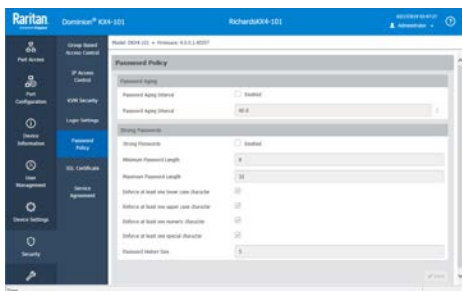

DOMINION® KX IVの特長

定評のあるDOMINIONの特長

- 高速仮想メディア
- ずれないマウス
- LDAP、AD、およびRADIUS認証
- 最大8ユーザーによるPC share共有アクセス
- 設定可能なユーザグループ権限
- 256ビットAES暗号化
- デュアルスタックIPv6ネットワークング
- SNMP SyslogおよびEメール通知

JAVAフリーのリモートアクセス

- アウトオブバンド、BIOSレベルアクセス
- 3つのKVMクライアントの選択肢
  - JavaフリーHKC
  - Microsoft Windows .NET AKC
  - JavaベースのVKC
- Dominion KX IIIおよび新KX IV ユーザステーション

仮想電源ボタン

- 外付けデバイス制御機能を使用してリモートでデバイス電源をオン/オフ
- 出力端子を電源またはコンピューターのマザーボード上のリセットピンに配線
- KX IV-101によるWebベースインタフェースを使用してコンピューターシステムのリモート電源をオン/オフ