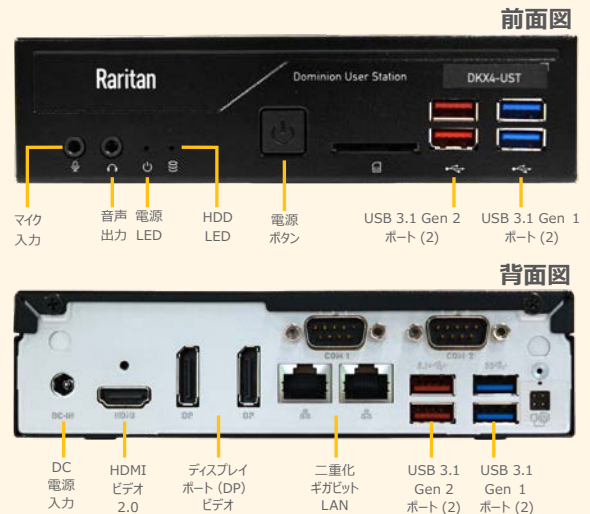

### フレキシブルで簡単な導入

- フレキシブルなデュアルLAN/WANアクセス。
- 社内または独自LANを使用。
- Cat5ケーブル接続。
- 数百台のサーバー、デバイスにアクセス。
- デスクトップやノートPCのアクセスにも対応。
- デスクトップでもラックマウントやVESAMOUNTでも利用可能。
- 一元化されたログインとアクセスをサポートするCommandCenter。
- RDP、VNC、VMware仮想マシン、Webリンク、SSH接続をサポート。

# KX ユーザーステーション ポートと接続

Dominion KX III ユーザーステーション (DKX3-UST)

Dominion KX IV ユーザーステーション (DKX4-UST)

## DOMINION KX ユーザーステーションの特徴

仕様		
製品型番	DKX3-UST	DKX4-UST
説明	KX III用高性能ユーザーステーション、1080p解像度、複数IPセッション、最大デュアルモニターが可能。	超高性能ユーザーステーションは、KX IIIおよびKX IVへのアクセス、4K解像度、IPセッション数の増大、最大3台のモニターを可能にします。Dominion KX IIIユーザーステーションの3倍の高性能を誇ります。
ハードウェア	Intel Celeron CPU、4GB RAM、128GBソリッドステートディスク	Intel Core i5-8400、8GB RAM、128GBソリッドステートディスク
ビデオ	シングル/デュアルディスプレイ、単体または2つのDisplayPort。最大4Kのデスクトップ	1 HDMI 2.0、2 ディスプレイポート、トリプルビデオ出力。4K再生
ネットワーク	二重化ギガビットイーサネットポート、IPv4、IPv6、DHCPまたは静的アドレス	二重化ギガビットイーサネットポート、IPv4、IPv6、DHCPまたは静的アドレス
電源	入力：100~240V AC、出力：19V 4.47A DC、65W（最大値）	入力：100~240V AC、出力：19V 4.47A DC、90W（最大値）
USB	USB 2.0 x 6ポート、USB 3.0 x 2ポートでキーボード、マウス、音声、仮想メディアに対応	USB 3.1 Gen 1 x 4ポート、USB 3.1 Gen 2 x 4ポートでキーボード、マウス、音声、仮想メディアに対応
音声	マイク入力、スピーカー出力	マイク入力、スピーカー出力
認証	FCC/CE/VCCI/cUL/CB	FCC/CE/VCCI/cUL/CB
寸法	190（奥行）x 165（幅）x 43（高さ）mm	190（奥行）x 165（幅）x 43（高さ）mm
重量	1.4 Kg 出荷重量2.3 Kg	1.3 Kg 出荷重量2.1 Kg
ラック取り付け	デスクトップ、VESAマウント、オプションの1Uブラケット	デスクトップ、VESAマウント、オプションの1Uブラケット
温度、湿度	0~40℃、10~90% RH（結露なし）	0~40℃、10~90% RH（結露なし）
振動、標高	1~200Hz、ランダム振動1.146 G RMS。最大標高2,000m	1~200Hz、ランダム振動1.146 G RMS。最大標高2,000m