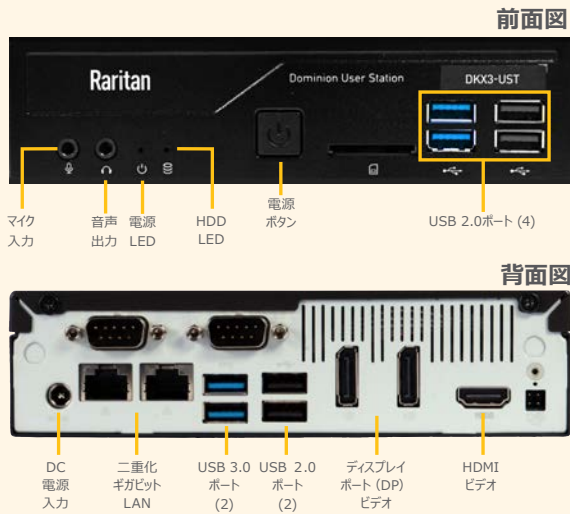

KX ユーザーステーション ポートと接続

Dominion KX III ユーザーステーション (DKX3-UST)