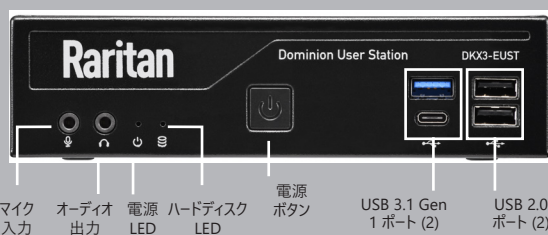

Dominion[®] KX エンハンスドユーザーステーション

強化された高性能IP KVMアクセス

Dominion[®] KX エンハンスドユーザーステーション (DKX-EUST) はスタンドアロンの高性能アプライアンスで、Dominion[®]KX III (DKX3) および KX IV (DKX4-101) スイッチに接続されたサーバーへのIPアクセス、RDP、VNC、VMware仮想マシン、Webリンク、SSHおよびDSAMを介したアクセスが可能です。またオプションでCommandCenterと統合することもできます。小型フォームファクターを採用しているため、デスク上や標準的な19インチラックに設置できるほか、モニター背面にVESA規格で取り付けることも可能です。標準のCat5 UTPケーブルとイーサネット/IP技術を使って展開します。

DKX-EUSTには、2つのモデルがあります。DKX3-EUSTは、DKX3、最大3台のモニター、および1080pまでのサーバーでの使用に最適です。DKX4-EUSTは、DKX4-101との使用が推奨されており、最大4Kのビデオ解像度、多数のKVMセッション、および最大4台のモニターに対応します。

DKX-EUSTは旧来のアナログマトリックススイッチや、柔軟性の低い放送システムを補完するほか、手軽なIPアクセスを必要とする用途に使用できます。放送業界、ラボ、スタジオ、制御室、オフィス、データセンターなどで広くご利用いただけます。

使用シーン

- ・ 放送、ラボ、スタジオ
- ・ コントロールルーム
- ・ 政府、官公庁
- ・ 運輸、エネルギー
- ・ 工場、製造業
- ・ データセンター

DOMINION KX エンハンスドユーザーステーションの使用例

DKX3やDKX4-101対応高性能ユーザーステーション

- DKX4-EUSTでは最大4K解像度および60フレーム/秒で複数のビデオセッションをストリーミング
DKX3-EUSTでは1080p解像度および60フレーム/秒でビデオセッションをストリーミング
- 超高速接続および1秒未満の超高速スイッチングを実現
- VGA、DVI、HDMI、USB-C、Display Portのビデオをサポート
- 仮想メディア、USB音声、スマートカード対応
- 2台から6台のDKX4-101に対応する複数のビデオ/モニターサポート
- 4Kビデオ、4台のモニターで複数のKVM セッションをサポート

DOMINION KX III エンハンスドユーザーステーション ポートと接続 (DKX3-EUST)

前面

マイク 入力 オーディオ 出力 電源 LED ハードディスク LED 電源 ボタン USB 3.1 Gen 1 ポート (2) USB 2.0 ポート (2)

背面

DC電源 入力 HDMI ビデオ 2.0 DisplayPort (DP) ビデオ Dual Gigabit LAN USB 3.1 Gen 1 ポート (2) USB 2.0 ポート (2)