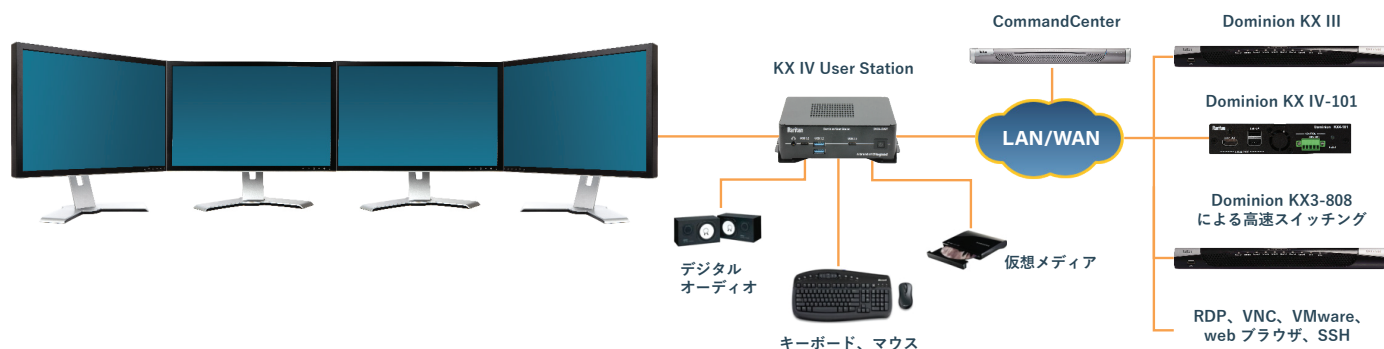

Dominion[®] KX エンハンスドユーザーステーション

強化された高性能IP KVMアクセス

Dominion[®] KX エンハンスドユーザーステーション (DKX-EUST) はスタンドアロンの高性能アプライアンスで、Dominion[®]KX III (DKX3) および KX IV (DKX4-101) スイッチに接続されたサーバーへのIPアクセス、RDP、VNC、VMware仮想マシン、Webリンク、SSHおよびDSAMを介したアクセスが可能です。またオプションでCommandCenterと統合することもできます。小型フォームファクターを採用しているため、デスク上や標準的な19インチラックに設置できるほか、モニター背面にVESA規格で取り付けることも可能です。標準のCat5 UTPケーブルとイーサネット/IP技術を使って展開します。

DKX3エンハンスドユーザーステーション (DKX3-EUST) は最大3台、DKX4エンハンスドユーザーステーション (DKX4-EUST) は最大4台のモニターで、複数サーバーへの同時アクセス、表示、制御を実現します。キーボードとマウスの新しい共有機能を使用すれば、4台、8台、12台、またはそれ以上のモニターで作業できます。スタジオや制御室内のウォールモニターに接続されたDKX4-EUSTを、WebベースおよびAPIベースでリモート制御できます。

DKX-EUSTには、2つのモデルがあります。DKX3-EUSTは、DKX3、最大3台のモニター、および1080pまでのサーバーでの使用に最適です。DKX4-EUSTは、DKX4-101との使用が推奨されており、最大4Kのビデオ解像度、多数のKVMセッション、および最大4台のモニターに対応します。

DKX-EUSTは旧来のアナログマトリックススイッチや、柔軟性の低い放送システムを補完するほか、手軽なIPアクセスを必要とする用途に使用できます。放送業界、ラボ、スタジオ、制御室、オフィス、データセンターなどで広くご利用いただけます。

使用シーン

- ・ 放送、ラボ、スタジオ
- ・ コントロールルーム
- ・ 政府、官公庁
- ・ 運輸、エネルギー
- ・ 工場、製造業
- ・ データセンター

DOMINION KX エンハンスドユーザーステーションの使用例

DKX3やDKX4-101対応高性能ユーザーステーション

- DKX4-EUSTでは最大4K解像度および60フレーム/秒で複数のビデオセッションをストリーミング
DKX3-EUSTでは1080p解像度および60フレーム/秒でビデオセッションをストリーミング
- 超高速接続および1秒未満の超高速スイッチングを実現
- VGA、DVI、HDMI、USB-C、Display Portのビデオをサポート
- 仮想メディア、USB音声、スマートカード対応
- 2台から6台のDKX4-101に対応する複数のビデオ/モニターサポート
- 4Kビデオ、4台のモニターで複数のKVM セッションをサポート