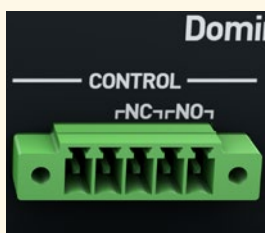

Broche	Description
1	Sortie relais normalement ouvert (NO)
2	Point commun du relais (C)
3	Sortie relais normalement fermé (NC)
4	Entrée
5	Entrée de masse

CONTRÔLE DES ÉQUIPEMENTS EXTERNES

- Bornier à cinq broches pour le contrôle externe
- Commande de relais de sortie pour mettre en marche/arrêter un équipement avec alimentation CC, tel qu'un système/ordinateur, un avertisseur ou un voyant.
- Options de sortie relais normalement ouvert ou fermé
- Les bornes d'entrée détectent un circuit ouvert ou fermé pour contrôler l'accès local et à distance au KX IV.

CARACTÉRISTIQUES MATÉRIELLES

- Port local d'interconnexion - HDMI et USB
- Port Ethernet Gigabit
- Bornier à cinq broches pour le contrôle d'entrée et de sortie d'équipement externe.
- Configuration à l'aide du port série ou sur iPhone via un câble USB.
- Adaptateur secteur avec fiche à verrouillage
- Bouton de réinitialisation des paramètres d'usine
- Support en L inclus pour montage en rack
- Support 1U disponible pour trois unités