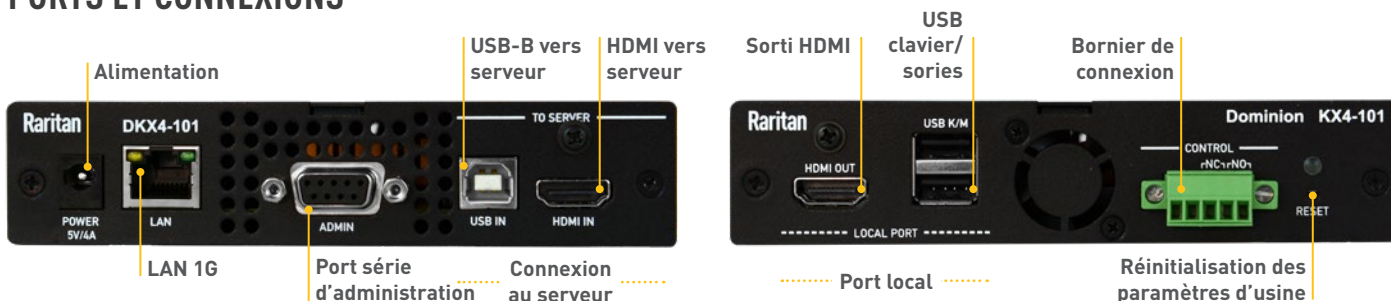

RÉFÉRENCES DES PIÈCES

Références des pièces	Description
DKX4-101	Commutateur KVM-sur-IP 4K à port unique, performances ultra-HD, port local d'interconnexion HDMI/USB
D4CBL-DP-HDMI	Câble DisplayPort vers HDMI de 6 pieds (1,8 m) de long pour connecter le DKX4-101 à un serveur équipé d'une interface DisplayPort
D4CBL-MDP-HDMI	Câble Mini DisplayPort vers HDMI de 6 pieds (1,8 m) de long pour connecter le DKX4-101 à un serveur équipé d'une interface Mini DisplayPort
D4CBL-DVI-HDMI	Câble DVI vers HDMI de 6 pieds (1,8 m) de long pour connecter le DKX4-101 à un serveur équipé d'une interface DVI jusqu'à 1 920 x 1 200
D4CBL-USBC-HDMI	Station d'accueil USB disposant de ports HDMI 4K et USB pour connecter le DKX4-101 à un serveur équipé d'un port USB-C
D4CBL-VGA-HDMI	Adaptateur VGA + audio analogique vers HDMI avec vidéo VGA jusqu'à 1920 x 1200 ou 1600 x 1200
RACK-KIT-DKX4-101-3	Support 1U de montage en rack pour trois commutateurs Dominion KX IV-101
84010	Convertisseur HDMI vers VGA pour moniteur sur le port local du DKX4-101 (résolution 1920 x 1200 ou 1600 x 1200)
WARDKX4-101/24A-1	Extension de garantie d'un an pour DKX4-101
WARDKX4-101/24A-2	Extension de garantie de deux ans pour DKX4-101

PORTS ET CONNEXIONS

Rendez-vous sur www.raritan.fr ou appelez le + 33 (0) 1 64 61 61 91 pour en savoir plus sur Dominion KX-IV-101.

©2019 Raritan Inc. Tous droits réservés. Raritan® est une marque déposée de Raritan, Inc. ou de ses filiales entièrement détenues. Tous les autres noms commerciaux sont des marques déposées ou non de leurs fabricants respectifs. Raritan a débuté par le développement de commutateurs KVM destinés aux professionnels de l'informatique pour la gestion des serveurs à distance. Actuellement, en tant que marque de Legrand, Raritan est devenu un fournisseur leader d'unités PDU intelligentes pour rack. Ses solutions augmentent la fiabilité et l'intelligence des centres de données et sont utilisées par neuf des dix premières entreprises technologiques du classement Fortune 500. Plus d'informations sur Raritan.com V1268

Raritan
A brand of **Legrand**