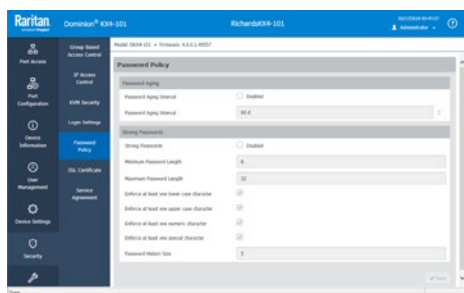

CARACTÉRISTIQUES DU DOMINION® KX IV

CARACTÉRISTIQUES PRISÉES DU DOMINION

- Lecteur virtuel haute vitesse
- Synchronisation absolue de la souris
- Authentification LDAP, Radius, AD
- Accès PC Share par huit utilisateurs au maximum
- Autorisations configurables pour les groupes d'utilisateurs
- Chiffrement AES sur 256 bits
- Gestion de réseau IP à double pile IPv6
- Notifications SNMP/Syslog et par email

ACCÈS DISTANT INDÉPENDANT DE JAVA

- Accès hors-bande au niveau du BIOS
- Trois possibilités de client KVM
- Client HCK indépendant de Java
- Client AKC basé sur Microsoft Windows .NET
- Client VKC basé sur Java
- Stations utilisateur Dominion KX III et nouvelle KX IV

BOUTON D'ALIMENTATION VIRTUEL

- Permet de mettre en marche/arrêter à distance des appareils à l'aide de la fonction de contrôle d'équipement externe.
- Raccordez les broches de sortie aux broches d'alimentation ou de réinitialisation sur la carte mère de l'ordinateur.
- Utilisez l'interface Web du KX IV-101 pour mettre en marche/arrêter à distance un ordinateur.