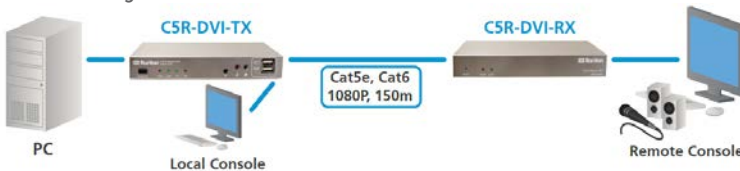

KVM EXTENDER MIT DVI

Der Cat5 Reach DVI KVM-Extender bietet eine HD-Videoqualität von 1080p sowie erweiterten Remote-Zugriff über DVI- und VGA-Ports auf PCs, Server oder KVM-Switches. Die entfernte Benutzerkonsole (USB-Tastatur und -Maus, Video-, Audio- und IR-Steuerung) kann bis zu 150 Meter von dem Remote-Gerät entfernt sein; durch Daisy-Chaining sogar bis zu 900 Meter.

Eine lokale Konsole ist ebenfalls erhältlich. Mit Cat5 Reach-DVI können PCs, Server oder KVM-Switches in schwierigen Bedingungen aufgestellt werden, was Schutz für Ihre Ausrüstung bietet und Ihr Risiko minimiert.

FEATURES UND BENEFITS

- Kosteneffektive Lösung zur Fernsteuerung von Servern und KVM-Geräten
- Besteht aus C5R-DVI-TX-Sendern und C5R-DVI-RX-Empfängern
- HD DVI-, VGA- und Audioausgang
- Remotezugriff über eine Distanz von bis zu 150 m
- Höchste Videoauflösung (1920x1080 HD 1080p)
- Lokaler und Remote-Konsolenzugriff
- Anschlüsse für Lautsprecher und Mikrofon

1. Erweiterter Zugriff auf PC oder Server

2. KVM-Switch am Serverschrank mit erweitertem lokalen

3. Erweiterter Zugriff auf PC/Server über KVM-Switch

QUALITATIV HOCHWERTIGER, SICHERER ZUGRIFF AUF PCS, SERVER UND KVM-SWITCHE