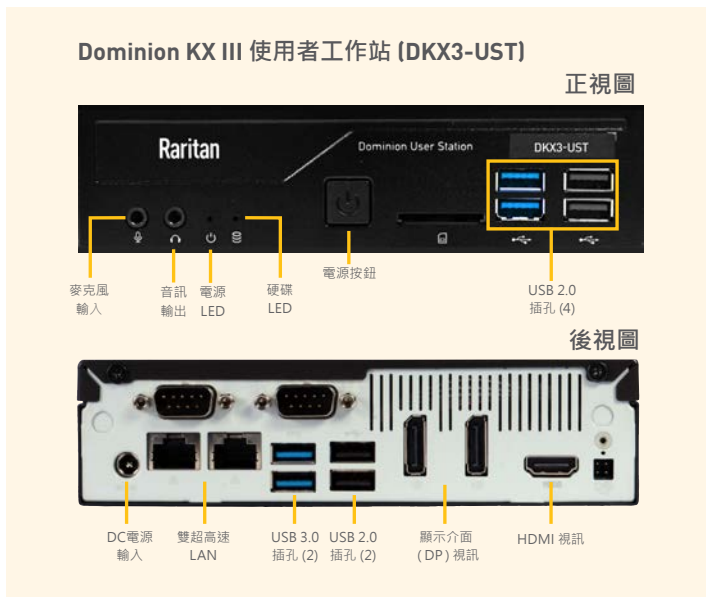

高效能 IP KVM 切換器存取

Dominion® KX 使用者工作站為獨立式設備，可為連接至 Dominion® KX III & KX IV 切換器的伺服器提供高效能 IP 存取；除了搭配選購的 CommandCenter 整合能力外，亦可透過 RDP、VNC 和 SSH 存取。可置於桌面、安裝於標準的 19 吋機架，或透過 VESA 安裝固定於顯示器後方。使用標準的 Cat5 纜線與 Ethernet/IP 技術部署。支援在 1 至 3 部顯示器上，同時存取、檢視與控制多部伺服器。針對連接至工作室和控制機房壁掛式顯示器的使用者工作站，提供網頁架構遠端控制。

共有兩款 Dominion 使用者工作站。如要搭配 KX III、1 或 2 部顯示器和高達 1080p 的伺服器使用，建議選擇原始版的 Dominion KX III 使用者工作站。如要搭配 Dominion KX IV-101、最高達 4K 的更高影片解析度、更多的 KVM 工作階段及最多達 3 部顯示器使用，則建議選擇全新的高效能 Dominion KX IV 使用者工作站。

Dominion 使用者工作站可取代過時的類比矩陣切換器、附屬的固定式廣播系統，或部署於任何需要便捷 IP 存取能力的地點。最適合部署於廣播、實驗室、工作室、控制機房、辦公室與資料中心。使用者工作站現在整合 CommandCenter，以支援更大規模部署的集中式登入與存取。

應用

- 廣播實驗室&工作室
- 控制室
- 政府&軍方
- 運輸&能源
- 工廠&產業
- 資料中心

高效能使用者設備

- 兩個強大的 Intel 架構平台
- 兩個 30FPS 的 1080p 串流視訊工作階段 (video sessions)
- 以 DKX3-808 無阻斷機型，實現超快速連線與亞秒級切換
- 支援 VGA、DVI、HDMI & 顯示介面視訊
- 自給自足、低維護裝置
- 以 DKX4-101 和 KX IV 使用者工作站支援 4K 影片

KX 使用者工作站端口和连接

DOMINION KX 使用者工作站的運作方式：

規格		
料號	DKX3-UST	DKX4-UST
說明	專為 KX3、1080p 解析度、多重 IP 工作階段和最多 2 部顯示器用途設計的高效能使用者工作站。	超高效能使用者工作站，可提供 KX3 與 KX4、4K 解析度、更多 IP 工作階段和最多 3 部顯示器的存取能力。效能比 DKX3-UST 高出 3 倍。
硬體	Intel Celeron CPU、4GB RAM、128GB 固態硬碟	Intel Core i5-8400、8GB RAM、128GB 固態磁碟
視訊	單一或雙顯示器、HDMI x 1、DisplayPort x 2，最高支援 4K 桌面。	HDMI 2.0 x 1 + DisplayPort x 2、三重視訊輸出、4K 播放
網路	雙超高速乙太網路連接埠、IPv4、IPv6、DHCP 或靜態位址	雙超高速乙太網路連接埠、IPv4、IPv6、DHCP 或靜態位址
電源	輸入：100-240V AC、輸出：19V 4.47A DC、最大 65W	輸入：100-240V AC、輸出：19V 4.47A DC、最大 90W
USB	6 個 USB 2.0、2 個 USB 2.0，用於鍵盤、滑鼠、音訊及虛擬媒體	4 個 USB 3.1 Gen 1、4 個 USB 3.1 Gen 2，用於鍵盤、滑鼠、音訊及虛擬媒體
音訊	麥克風輸入、喇叭輸出	麥克風輸入、喇叭輸出
認證	FCC/CE/VCCI/cUL/CB	FCC/CE/VCCI/cUL/CB
尺寸	190(L) x 165(W) x 43(H) mm	190(L) x 165(W) x 43(H) mm
重量	1.4 Kg；運輸重量 2.3 Kg。	1.3 Kg；運輸重量 2.1 Kg。
機架安裝	桌面、VESA & 選配 1U 托架。	桌面、VESA & 選配 1U 托架。
溫度、濕度	0-40°C、10-90% 濕度，無冷凝。	0-40°C、10-90% 濕度，無冷凝。
振動、高度	1-200 Hz、1.146 Grms 隨機振動，最大高度 2,000 公尺。	1-200 Hz、1.146 Grms 隨機振動，最大高度 2,000 公尺。