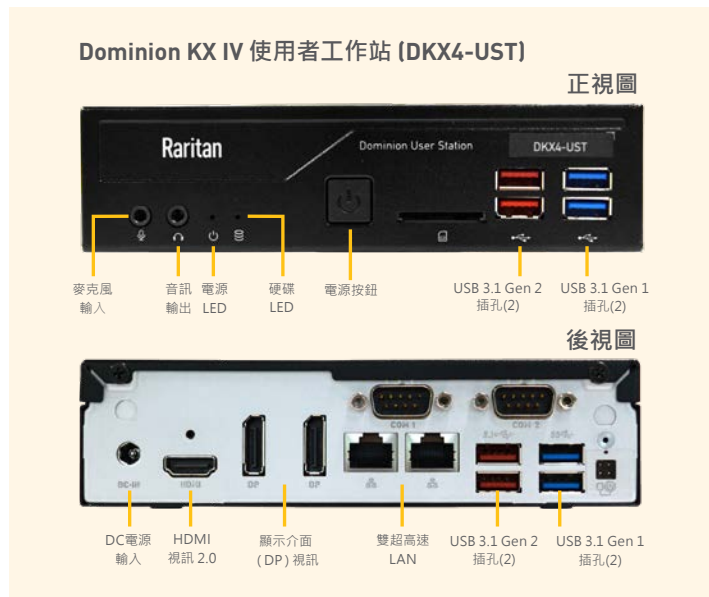

高效能 IP KVM 切換器存取

Dominion® KX 使用者工作站為獨立式設備，可為連接至 Dominion® KX III & KX IV 切換器的伺服器提供高效能 IP 存取；除了搭配選購的 CommandCenter 整合能力外，亦可透過 RDP、VNC 和 SSH 存取。可置於桌面、安裝於標準的 19 吋機架，或透過 VESA 安裝固定於顯示器後方。使用標準的 Cat5 纜線與 Ethernet/IP 技術部署。支援在 1 至 3 部顯示器上，同時存取、檢視與控制多部伺服器。針對連接至工作室和控制機房壁掛式顯示器的使用者工作站，提供網頁架構遠端控制。

共有兩款 Dominion 使用者工作站。如要搭配 KX III、1 或 2 部顯示器和高達 1080p 的伺服器使用，建議選擇原始版的 Dominion KX III 使用者工作站。如要搭配 Dominion KX IV-101、最高達 4K 的更高影片解析度、更多的 KVM 工作階段及最多達 3 部顯示器使用，則建議選擇全新的高效能 Dominion KX IV 使用者工作站。

Dominion 使用者工作站可取代過時的類比矩陣切換器、附屬的固定式廣播系統，或部署於任何需要便捷 IP 存取能力的地點。最適合部署於廣播、實驗室、工作室、控制機房、辦公室與資料中心。使用者工作站現在整合 CommandCenter，以支援更大規模部署的集中式登入與存取。

應用

- 廣播實驗室&工作室
- 控制室
- 政府&軍方
- 運輸&能源
- 工廠&產業
- 資料中心

高效能使用者設備

- 兩個強大的 Intel 架構平台
- 兩個 30FPS 的 1080p 串流視訊工作階段 (video sessions)
- 以 DKX3-808 無阻斷機型，實現超快速連線與亞秒級切換
- 支援 VGA、DVI、HDMI & 顯示介面視訊
- 自給自足、低維護裝置
- 以 DKX4-101 和 KX IV 使用者工作站支援 4K 影片

KX 使用者工作站端口和连接

DOMINION KX 使用者工作站的運作方式：

規格		
料號	DKX3-UST	DKX4-UST
說明	專為 KX3、1080p 解析度、多重 IP 工作階段和最多 2 部顯示器用途設計的高效能使用者工作站。	超高效能使用者工作站，可提供 KX3 與 KX4、4K 解析度、更多 IP 工作階段和最多 3 部顯示器的存取能力。效能比 DKX3-UST 高出 3 倍。
硬體	Intel Celeron CPU、4GB RAM、128GB 固態硬碟	Intel Core i5-8400、8GB RAM、128GB 固態磁碟
視訊	單一或雙顯示器、HDMI x 1、DisplayPort x 2，最高支援 4K 桌面。	HDMI 2.0 x 1 + DisplayPort x 2、三重視訊輸出、4K 播放
網路	雙超高速乙太網路連接埠、IPv4、IPv6、DHCP 或靜態位址	雙超高速乙太網路連接埠、IPv4、IPv6、DHCP 或靜態位址
電源	輸入：100-240V AC、輸出：19V 4.47A DC、最大 65W	輸入：100-240V AC、輸出：19V 4.47A DC、最大 90W
USB	6 個 USB 2.0、2 個 USB 2.0，用於鍵盤、滑鼠、音訊及虛擬媒體	4 個 USB 3.1 Gen 1、4 個 USB 3.1 Gen 2，用於鍵盤、滑鼠、音訊及虛擬媒體
音訊	麥克風輸入、喇叭輸出	麥克風輸入、喇叭輸出
認證	FCC/CE/VCCI/cUL/CB	FCC/CE/VCCI/cUL/CB
尺寸	190(L) x 165(W) x 43(H) mm	190(L) x 165(W) x 43(H) mm
重量	1.4 Kg；運輸重量 2.3 Kg。	1.3 Kg；運輸重量 2.1 Kg。
機架安裝	桌面、VESA & 選配 1U 托架。	桌面、VESA & 選配 1U 托架。
溫度、濕度	0-40°C、10-90% 濕度，無冷凝。	0-40°C、10-90% 濕度，無冷凝。
振動、高度	1-200 Hz、1.146 Grms 隨機振動，最大高度 2,000 公尺。	1-200 Hz、1.146 Grms 隨機振動，最大高度 2,000 公尺。