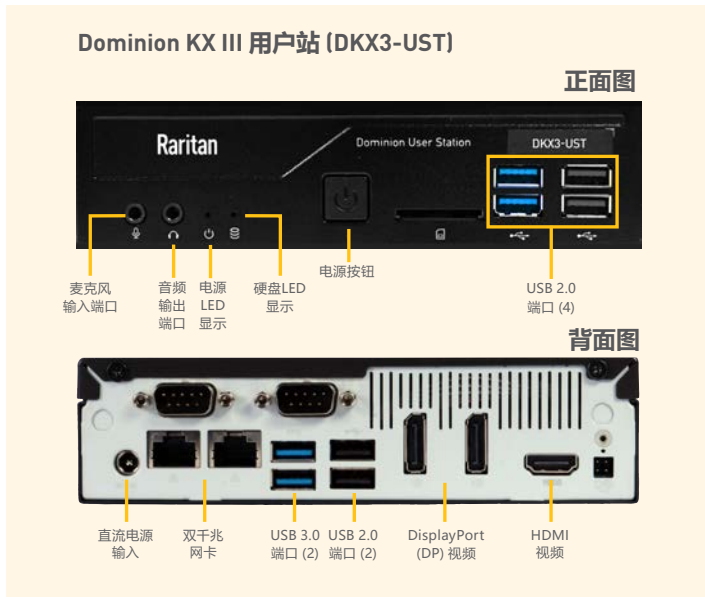

高性能的KVM交换机IP访问

Dominion®KX用户站是独立运行的设备，用于连接到Dominion®KX III和KX IV交换机服务器，通过RDP、VNC和SSH访问，以及可选的CommandCenter集成，进行高性能的IP访问。它们可以安置在桌子上，安装在标准的19英寸机架上，或者在显示器背面VESA标孔安装。使用标准的Cat5电缆和以太网/IP技术部署。可以分别在一个、两个或三个监视器上同时访问、查看和控制多个服务器。对连接到工作室和控制室墙壁监视器的用户站可进行基于网络的远程控制。

力登推出了两款Dominion用户站。建议将原来的Dominion KX III用户站与KX III，一个或两个监测器和服务器配合使用，分辨率高达1080p，将新的高性能Dominion KX IV用户站与Dominion KX IV-101一起使用，视频分辨率高达4K，kvm会话框更多，最多连接3个监测器。

Dominion用户站可以取代过气的模拟矩阵开关，弥补不灵活的广播系统，或部署在任何需要无障碍IP接入的地方。非常适合广播、实验室、工作室、控制室、办公室和数据中心应用。用户站现在可与CommandCenter集成，支持大型部署的集中登录和访问。

高效强大的用户界面

- 支持一个、两个或三个监测器
- 支持8个或更多同步IP连接
- 扫描并监测服务器
- 全屏模式(可隐藏工具栏)
- 收藏夹和热键切换
- 虚拟媒体和USB音频
- 矩阵服务器视图
- 高效的窗口管理, 保存和还原窗口布局

灵活且易于部署

- 灵活的双局域网或广域网接入
- 使用公司和/或独立的局域网
- 通过Cat5线缆连接
- 可以访问几百台服务器和设备
- 也可进行笔记本/台式机的访问
- 台式机、机架以及VESA贴装
- 集中登入和访问的安全网关
- 支持RDP、VNC、VMware虚拟机、Web链接和SSH连接

KX 用户站端口和连接

DOMINION KX 用户站的工作原理：

规格		
产品编号	DKX3-UST	DKX4-UST
描述	用于KX3、1080p解决方案、多个IP会话、连接最多2个监测器的高性能用户站。	超高性能用户站为KX3和KX4提供高效访问，4K分辨率、以及更多数量的IP会话框，连接最多3个监测器。性能比DKX3-UST高3倍。
硬件	英特尔赛扬CPU,4GB内存，128GB固态硬盘	i5-8400 intel核心、8GB RAM、128GB固态硬盘
视频	单或双显示器，一个HDMI,两个DisplayPort, 4K播放	HDMI 2.0端口1个，显示器端口2个，三个视频输出。4K播放
网络	双千兆以太网端口，IPv4, IPv6, DHCP或静态网址	双千兆以太网端口，IPv4, IPv6, DHCP或静态网址
功率	输入端：100-240伏交流电，输出端：19伏4.47A直流，最大65W	输入端：100-240伏交流电，输出端：19伏4.47A直流，最大90W
USB端口	6个USB2.0端口，2个USB 3.0端口用于键盘、鼠标、音响和虚拟媒体	4个USB 3.1 Gen 1端口，4个USB 3.1 Gen 2端口用于键盘、鼠标、音响和虚拟媒体
音频	麦克风和扬声器	麦克风和扬声器
认证	FCC/CE/VCCI/cUL/CB	FCC/CE/VCCI/cUL/CB
尺寸	190(长) x 165(宽) x 43(高) 毫米	190(长) x 165(宽) x 43(高) 毫米
重量	1.4 公斤, 装运重量2.3 公斤	1.3 公斤, 装运重量2.1 公斤
机架安装	桌面、VESA以及可选1U支架	桌面、VESA以及可选1U支架
温湿度	0--40摄氏度，非冷凝10--90%湿度	0--40摄氏度，非冷凝10--90%湿度
振动、海拔	1--200Hz,1.146Grms震动。最高海拔2000米	1--200Hz,1.146Grms震动。最高海拔2000米