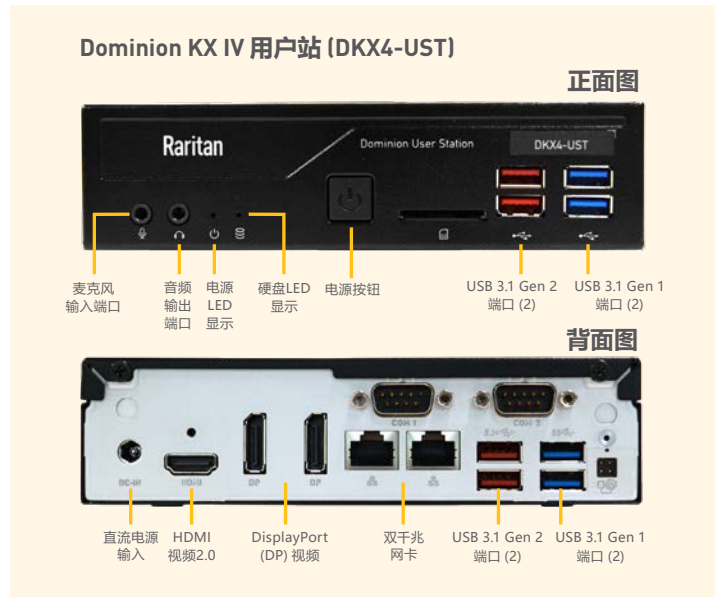

高性能的KVM交换机IP访问

Dominion®KX用户站是独立运行的设备，用于连接到Dominion®KX III和KX IV交换机服务器，通过RDP、VNC和SSH访问，以及可选的CommandCenter集成，进行高性能的IP访问。它们可以安置在桌子上，安装在标准的19英寸机架上，或者在显示器背面VESA标孔安装。使用标准的Cat5电缆和以太网/IP技术部署。可以分别在一个、两个或三个监视器上同时访问、查看和控制多个服务器。对连接到工作室和控制室墙壁监视器的用户站可进行基于网络的远程控制。

力登推出了两款Dominion用户站。建议将原来的Dominion KX III用户站与KX III，一个或两个监测器和服务器配合使用，分辨率高达1080p，将新的高性能Dominion KX IV用户站与Dominion KX IV-101一起使用，视频分辨率高达4K，kvm会话框更多，最多连接3个监测器。

Dominion用户站可以取代过气的模拟矩阵开关，弥补不灵活的广播系统，或部署在任何需要无障碍IP接入的地方。非常适合广播、实验室、工作室、控制室、办公室和数据中心应用。用户站现在可与CommandCenter集成，支持大型部署的集中登录和访问。

应用

- 广播实验室和工作室
- 控制室
- 政府以及军事
- 交通及能源
- 工厂及工业
- 数据中心

高性能用户应用设备

- 两款功能强大、基于Intel的平台
- 两个30FPS的1080P视频会议
- DKX3-808无阻塞超快速连接和亚秒交换
- 支持VGA, DVI, HDMI和Display-Port视频
- 独立的、低成本维护的设备
- 通过DKX4-101和KX IV用户站，支持4K视频

KX 用户站端口和连接

DOMINION KX 用户站的工作原理：

规格		
产品编号	DKX3-UST	DKX4-UST
描述	用于KX3、1080p解决方案、多个IP会话、连接最多2个监测器的高性能用户站。	超高性能用户站为KX3和KX4提供高效访问，4K分辨率、以及更多数量的IP会话框，连接最多3个监测器。性能比DKX3-UST高3倍。
硬件	英特尔赛扬CPU,4GB内存，128GB固态硬盘	i5-8400 intel核心、8GB RAM、128GB固态硬盘
视频	单或双显示器，一个HDMI,两个DisplayPort, 4K播放	HDMI 2.0端口1个，显示器端口2个，三个视频输出。4K播放
网络	双千兆以太网端口，IPv4, IPv6, DHCP或静态网址	双千兆以太网端口，IPv4, IPv6, DHCP或静态网址
功率	输入端：100-240伏交流电，输出端：19伏4.47A直流，最大65W	输入端：100-240伏交流电，输出端：19伏4.47A直流，最大90W
USB端口	6个USB2.0端口，2个USB 3.0端口用于键盘、鼠标、音响和虚拟媒体	4个USB 3.1 Gen 1端口，4个USB 3.1 Gen 2端口用于键盘、鼠标、音响和虚拟媒体
音频	麦克风和扬声器	麦克风和扬声器
认证	FCC/CE/VCCI/cUL/CB	FCC/CE/VCCI/cUL/CB
尺寸	190(长) x 165(宽) x 43(高) 毫米	190(长) x 165(宽) x 43(高) 毫米
重量	1.4 公斤, 装运重量2.3 公斤	1.3 公斤, 装运重量2.1 公斤
机架安装	桌面、VESA以及可选1U支架	桌面、VESA以及可选1U支架
温湿度	0--40摄氏度，非冷凝10--90%湿度	0--40摄氏度，非冷凝10--90%湿度
振动、海拔	1--200Hz,1.146Grms震动。最高海拔2000米	1--200Hz,1.146Grms震动。最高海拔2000米