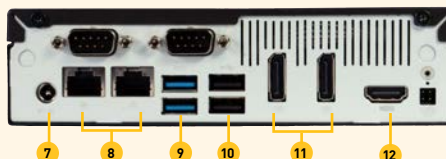

灵活、易于部署

- 灵活的双局域网或广域网接入。
- 使用公司和/或独立的局域网。
- 可以与低成本的Cat5线缆进行连接
- 可以访问几百台服务器和设备
- 也可进行笔记本/台式机的访问
- 台式机、机架以及VESA贴装

正面图

1. 麦克风输入端口
2. 音频输出端口
3. 电源LED显示
4. 硬盘LED显示
5. 电源按钮
6. USB 2.0端口

背面图

7. 直流电源输入
8. 双千兆网卡
9. USB 3.0 端口
10. USB 2.0 端口
11. DisplayPort (DP) 视频
12. HDMI 视频

规格	
硬件	英特尔赛扬CPU,4GB内存, 64GB固态硬盘
视频	单或双显示器, 一个HDMI,两个DisplayPort
网络	双千兆以太网端口, IPv4, IPv6, DHCP或静态网址
功率	输入端: 100-240伏交流电, 输出端: 19伏4.47A直流, 最大65W
USB端口	6个USB2.0端口, 2个USB 3.0端口用于键盘、鼠标、音响和虚拟媒体
音频	麦克风和扬声器
认证	FCC/CE/VCCI/cUL/CB
尺寸	190(长) x 165(宽) x 43(高) 毫米
重量	1.4 公斤. 装运重量2.3 公斤
机架安装	桌面、VESA以及可选1U支架
温湿度	0--40摄氏度, 非冷凝10--90%湿度
振动、海拔	1--200Hz,1.146Grms震动.最高海拔2000米