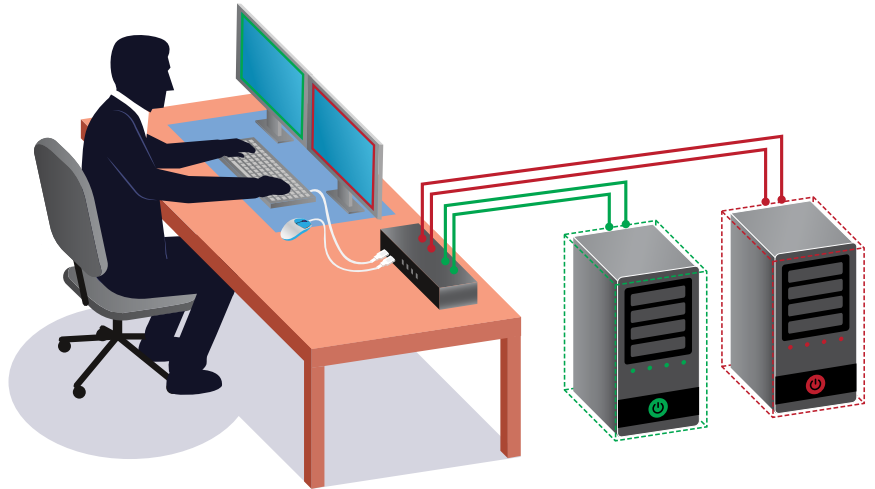

可存取控制多部雙顯伺服器的 雙顯示器 KVM 切換器

Raritan 的 MasterConsole® Digital Dual KVM 切換器 (簡稱 : MCD-DUAL) 可讓單一使用者以無界滑鼠切換功能 , 管理及控制多部雙顯伺服器。MCD-DUAL 切換器可透過串聯連線 , 以控制最遠至 150 英尺 (45 公尺) 的 64 台伺服器。使用標準的 Category 5/6/6e 非遮蔽式雙絞 (UTP) 纜線連接電腦。另可透過滑鼠操作、快速鍵或 OSD 切換連接埠。

主要特色及優點

支援雙顯示器輸出

透過 CIM (MDCIM-DVI/HDMI/DP) 和 UTP VGA 傳輸線 , 支援多個影音介面。

最高支援 1920 X 1200 解析度

可支援最高達 1920x1200 @75Hz 和 1920x1080 @60Hz 的最高視訊解析度。

管理多部雙顯伺服器

可透過 DVI/HDMI/DP CIM 或 UTP VGA 複合式傳輸線 , 連接最遠達 100 英尺的伺服器。

支援使用滑鼠切換連接埠

可使用滑鼠迅速切換頻道 , 節省時間並提高生產力。

特色

- 以雙顯示器管理多部雙顯伺服器
- 支援使用滑鼠切換連接埠
- 以 VGA、DVI、HDMI 和 DisplayPort Video 連接至伺服器
- 輕巧不佔空間
- HD 影片解析度
- 搭載 MasterConsole 數位電腦介面模組 (MDCIM) 技術
- 易於安裝
- 自動掃描與自動略過
- 全新使用者權限等級

以雙顯示器和無界滑鼠 切換實現 KVM 存取

多部伺服器的雙顯示器 KVM 存取與控制

全新的 MasterConsole Digital Dual-Display (簡稱：MCD-DUAL) SMB KVM 以無界滑鼠連接埠切換功能，支援雙顯示器輸出、數位影音介面與音訊。 切換器支援

MASTERCONSOLE DIGITAL DUAL KVM 切換器規格

型號	說明	規格 (寬 x 深 x 高)	重量	最大輸入額定功率 / 功率消耗
MCD-104 DUAL	1 名使用者、4 個雙連接埠、雙顯示器、1920 x 1080@60Hz (DVI) 視訊解析度、操作 / 存放溫度：0-50°C / -20°C-60°C · 濕度：0-80% 相對濕度、無凝結、平均故障時間 (MTBF) >140,689 小時	440 x 150 x 44mm	1830g	AC100-240V, 1.5A; DC12V/5.42A (65W)
MCD-108 DUAL	1 名使用者、8 個雙連接埠、雙顯示器、1920 x 1080@60Hz (DVI) 視訊解析度、操作 / 存放溫度：0-50°C / -20°C-60°C · 濕度：0-80% 相對濕度、無凝結、平均故障時間 (MTBF) >105,038 小時	440 x 150 x 44mm	1860g	AC100-240V, 1.5A; DC12V/5.42A (65W)