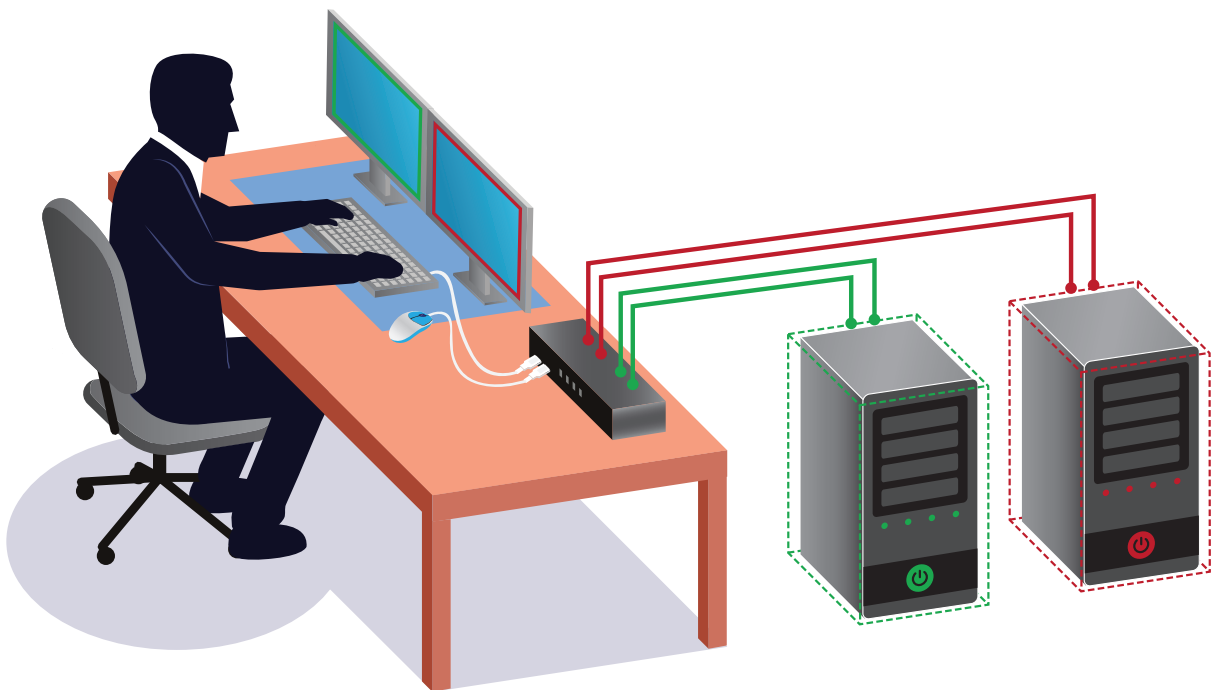

主要特点和优势

- **支持双显示输出端口**
  通过CIM（MDCIM-DVI/HDMI/DP）和UTP VGA线缆支持多个视频接口。
- **支持高达1920 X 1200的分辨率**
  支持高达1920x1200@75Hz和1920x1080@60Hz的最高视频分辨率。
- **管理多个双路服务器**
  通过DVI/HDMI/DP CIMs或UTP VGA组合线缆可连接到100英尺以外的服务器
- **支持鼠标切换端口**
  通过鼠标快速切换频道，节省时间并提高生产率

配备双显示以及无界鼠标切换的KVM访问

多台服务器的双显示KVM访问和控制

新的MasterConsole双数字视频（MCD-Dual），支持中小型企业KVM双显示输出，数字视频接口和音频，带无界鼠标端口切换。